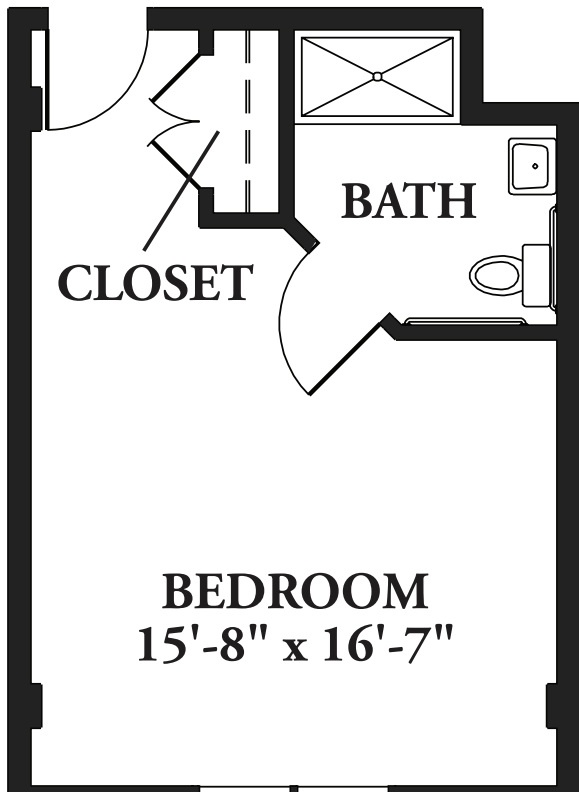

ENTRY

THE CLOVER

344 Sq. Ft.